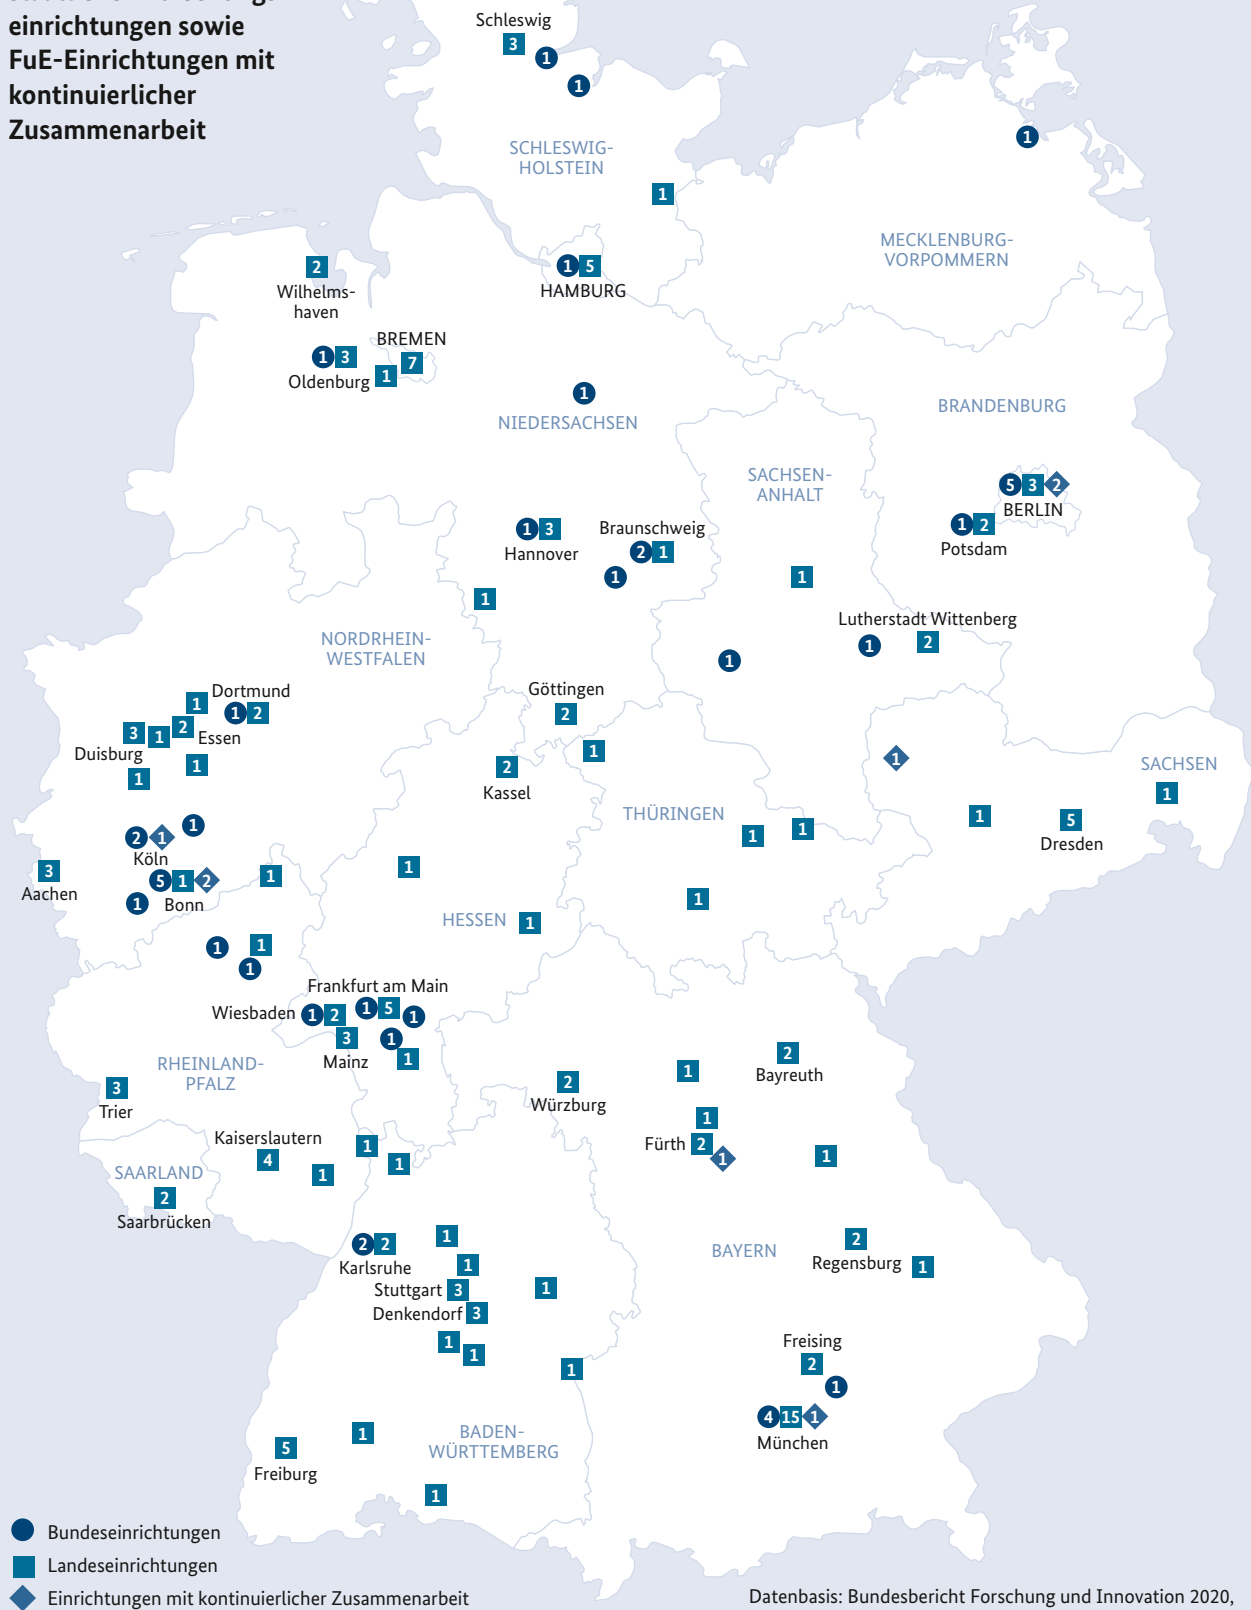

**Standorte der staatlichen Forschungseinrichtungen sowie FuE-Einrichtungen mit kontinuierlicher Zusammenarbeit**

Dargestellt sind ausschließlich die Hauptstandorte der Einrichtungen. Beschriftet sind Orte mit mehr als einer Einrichtung.

Datenbasis: Bundesbericht Forschung und Innovation 2020, Online-Darstellung der FuE-Einrichtungen. Geodatenbasis: © GeoBasis-DE / BKG (2020). Kartographische Darstellung: RISO, DLR Projektträger 2020