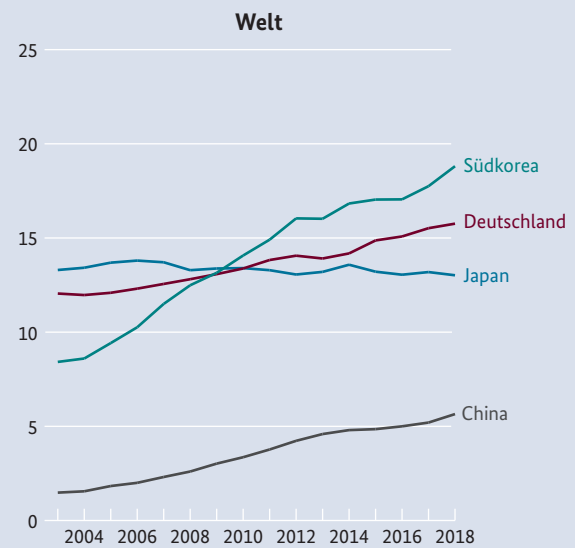

FuE-Personalintensität im internationalen Vergleich (FuE-Personal in Vollzeitäquivalenten je 1.000 Erwerbstätige)

Die USA weisen keine Werte aus.

Datenbasis: OECD, Main Science and Technology Indicators (MSTI 2019/02).
Werte zum Teil vorläufig, Daten zum Teil geschätzt.