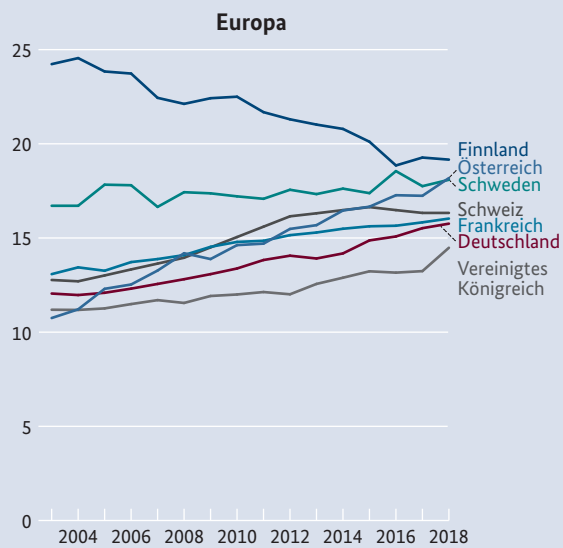

FuE-Personalintensität im internationalen Vergleich (FuE-Personal in Vollzeitäquivalenten je 1.000 Erwerbstätige)

Die USA weisen keine Werte aus.

Datenbasis: OECD, Main Science and Technology Indicators (MSTI 2019/02).
Werte zum Teil vorläufig, Daten zum Teil geschätzt.