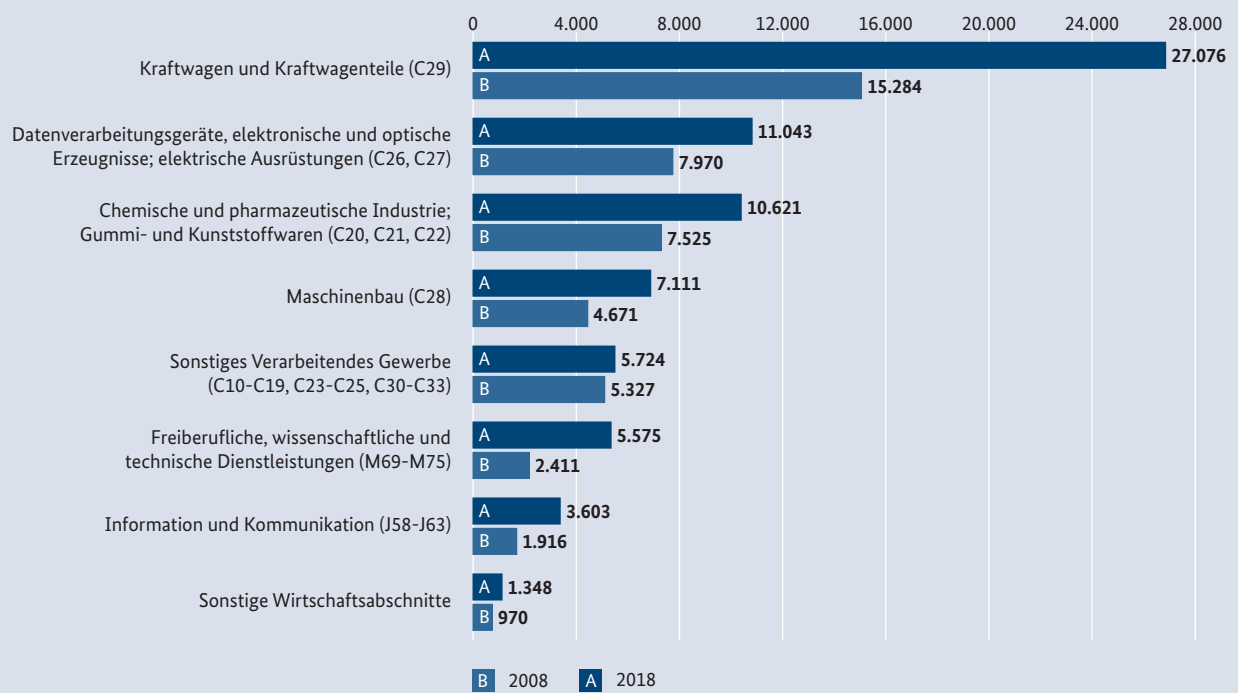

Interne FuE-Ausgaben im Wirtschaftssektor nach Branchen (in Mio. Euro)

Rundungsdifferenzen

Datenbasis: Datenband Tabelle 11; Datenportal des BMBF Tabelle 1.5.1